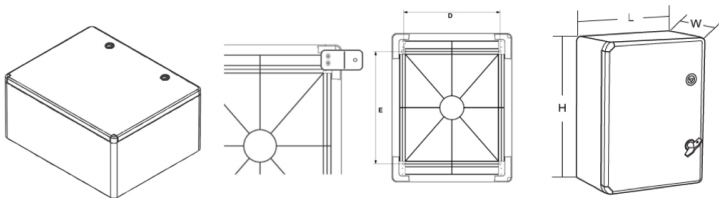

Рисунок А

ПРЕДУПРЕЖДЕНИЕ

- Внимательно изучите инструкцию и сохраните ее для дальнейшего использования.